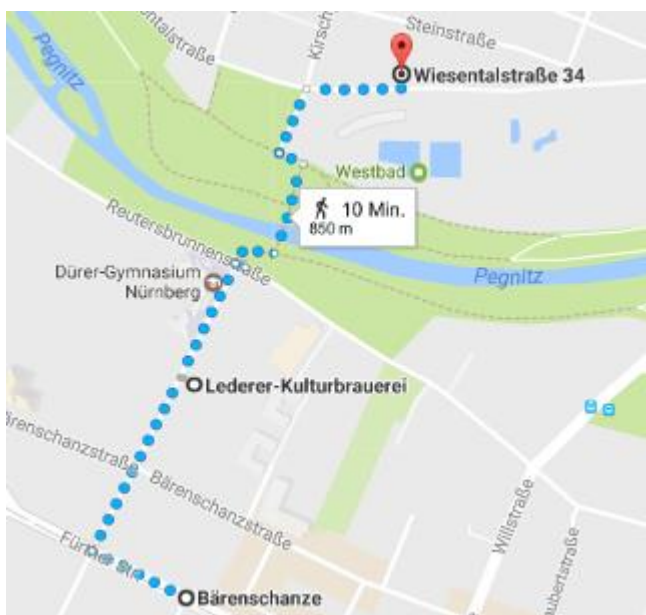

### Anreise mit öffentlichen Verkehrsmitteln

U-Bahn: Linie U1 oder U11 ab Hauptbahnhof  
Station: Bärenschanze

### Anreise mit dem Flugzeug

Albrecht Dürer Airport Nürnberg

U-Bahn: Linie U 2 bis Hauptbahnhof,  
dann in Linie U1 oder U11 umsteigen.  
Station: Bärenschanze

Fußweg ab U-Bahn Haltestelle Bärenschanze zu DVSI

### Anreise mit dem Auto

Da alle Wege nach Nürnberg führen, wird Ihr Navigationsgerät Ihnen sicherlich den richtigen Weg zeigen.

2 DVSI Parkplätze finden Sie im Innenhof (Anfahrt über Steinstr. 21). Öffentliche Parkplätze finden Sie entlang der Steinstraße, der Wiesentalstraße und auf dem Freibadparkplatz an der Wiesentalstraße.